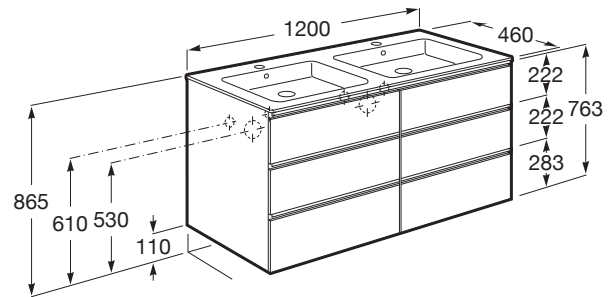

THE GAP

Unik (mueble base de seis cajones y lavabo doble)

MEDIDAS

|          |         |
|----------|---------|
| Longitud | 1200 mm |
| Anchura  | 460 mm  |
| Altura   | 763 mm  |

COLORES Y ACABADOS

PVPR (IVA INCLUIDO)

1268,08 €

DIBUJOS TÉCNICOS

CARACTERÍSTICAS

UNIK - Conjunto de mueble base de seis cajones y lavabo doble. No incluye patas ni grifería.

Forma lavabo: Cuadrado

Instalación de la grifería: En el lavabo

Lavabo / Agujeros para grifería: 1 Agujero en el centro

Lavabo / Doble seno

Lavabo / Posición de la repisa: A ambos lados

Lavabo / Repisa integrada

Material / Lavabo: Porcelana

Material / Mueble base: Tablero de partículas

Medidas / Lavabo y mueble / Altura (mm): 763

Medidas / Lavabo y mueble / Anchura (mm): 460

Medidas / Lavabo y mueble / Longitud (mm): 1200

Mueble base / Combinación de puertas y cajones: 6 Cajones

Mueble base / Estructura: Cajones

Mueble base / Separadores internos